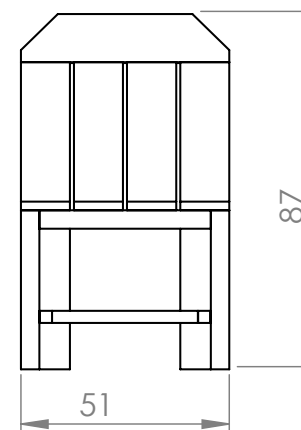

Madeira de pinho silvestre

TRATAMENTO

Autoclave na cor castanha

MONTAGEM

Não necessita de montagem

VISTA FRENTE

VISTA LATERAL

Unidade de medida: centímetros