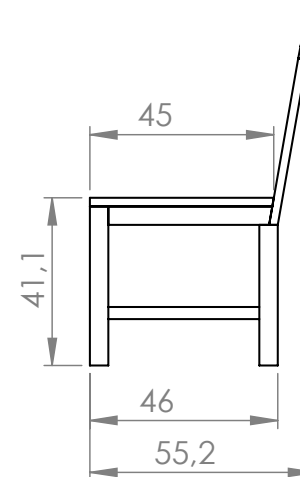

Madeira de pinho silvestre

TRATAMENTO

Autoclave na cor castanha

MONTAGEM

Não necessita de montagem

VISTA FRENTE

VISTA LATERAL

Unidade de medida: centímetros